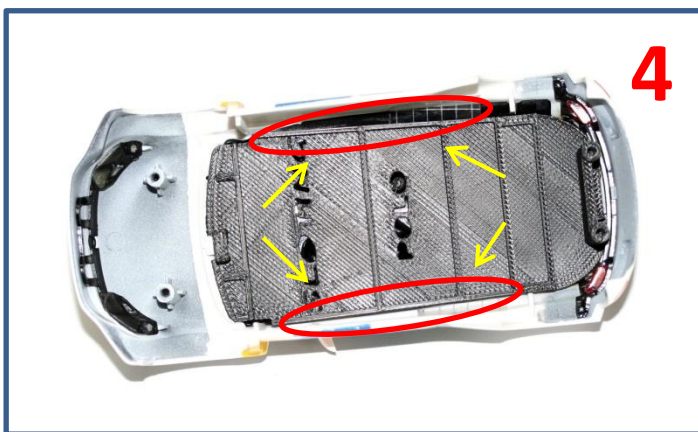

Ejercer una ligera presión en la base/sopORTE para encajarla en la pestaña de la carrocería (círculo rojo).
 Press lightly on the base/support to fit the tab body (red circle).

Aconsejamos pegar con cola tipo bi-componente o similar la base/sopORTE a la carrocería para evitar movimientos no deseados (círculo rojo).
 We recommend stick on with bi-component glue or similar the support/base with the body to prevent unintentional movement (red circle).