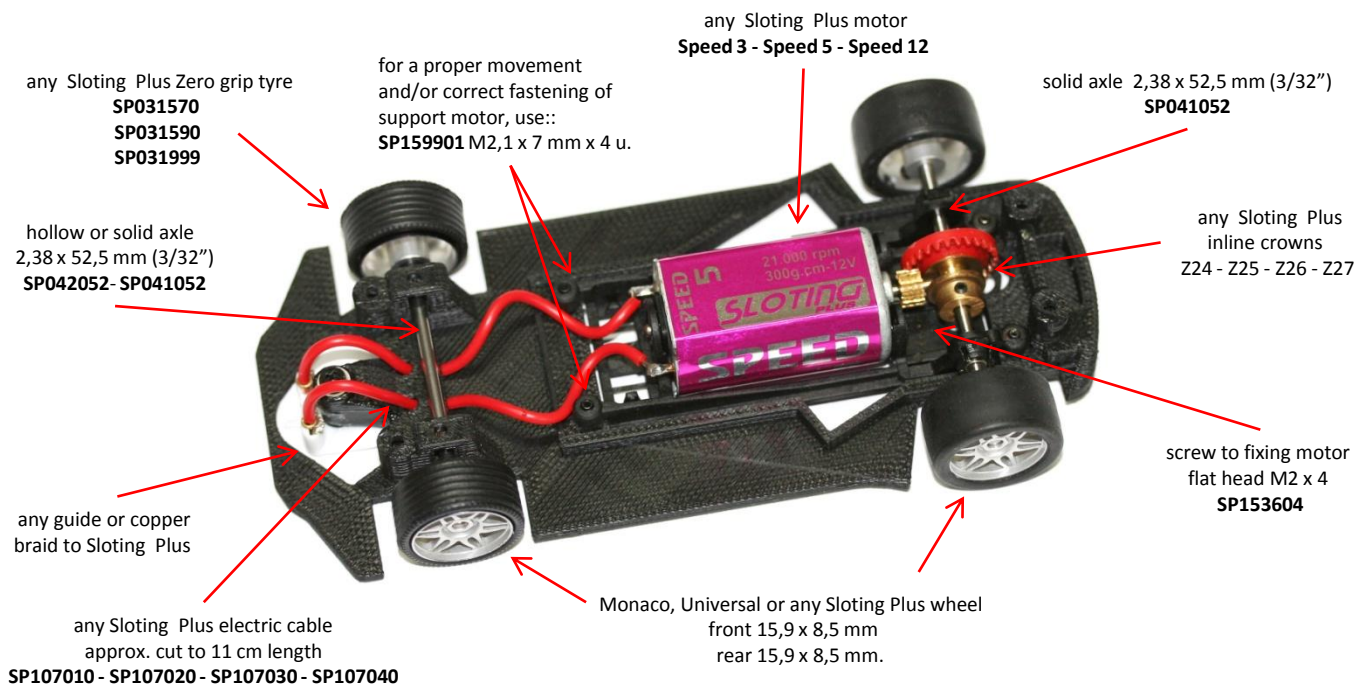

Ejercer una ligera presión en la base/sopORTE para encajarla en la pestaña de la carrocería (círculo rojo).
 Press lightly on the base/support to fit the tab body (red circle).

Aconsejamos pegar con cola tipo bi-componente o similar la base/sopORTE a la carrocería para evitar movimientos no deseados (círculo rojo).
 We recommend stick on with bi-component glue or similar the support/base with the body to prevent unintentional movement (red circle).